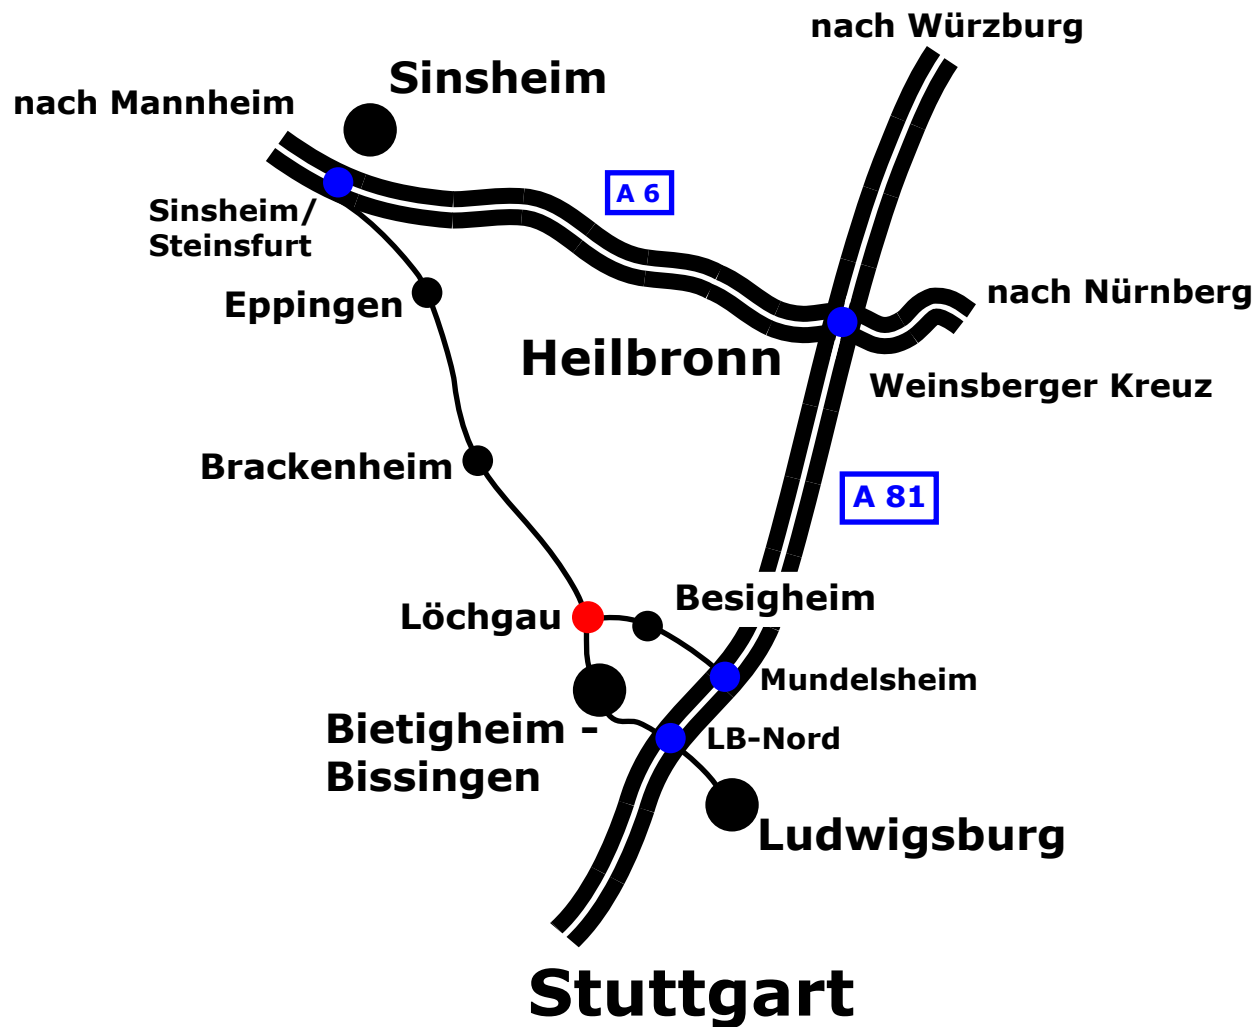

# WEGBESCHREIBUNG

Stickel GmbH  
Porschestraße 2  
74369 Löchgau/Gewerbegebiet

Tel: 07143 / 8851-0